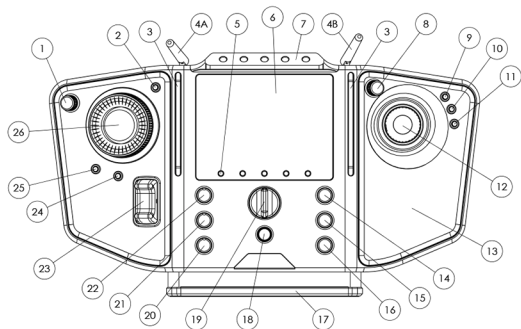

PHYSICAL SPECIFICATIONS	Dimensions 396 x 209 x 115 mm	Weight 2.2 kg / 2.4 Lbs	Material Machined Aluminum
	Mounting Integrated 100mm NATO accessory rail. Tripod mount. Neck strap and harness attachment rail.	Display 5" TFT-LCD Color (800x480)	Connectors 2x IA-CAN connectors 2x Power out (LEMO 1B.304) 1x Power in (LEMO 1B.304) 1x SD-card 1x USB 1x Ethernet

ENVIRONMENTAL	Protection Dust and water protected.	Temperature Range -20°C to +50°C (-4°F to 122°F)

POWER	Input supply 12-24V DC	Power Consumption 5W	Power Output External supply voltage (12-24V) or; battery voltage (14.4V nom), Max 2.5A.
	Battery Integrated 14.4V Li Ion		

DATA-LINK	Frequency 2.4000 - 2.4835 GHz	Modulation Frequency Hopping Spread Spectrum	Range Up to 1000m

MISC	Cameras RED EPIC X / Dragon CANON C300 / C500* SONY FS700 / F5 / F55* PHANTOM FLEX4K ARRI ALEXA Mini (start/stop)	Lens Control RED W.M.D RTMOTION MK3.1	Gimbal Telemetry Battery voltage level. 3-axis vibration sensing. 3-axis motor torque sensing. 3-axis camera orientation. Firmware version and settings.
	System Interface Ethernet CAN Bus (IA-CAN)	Software Upgrade Via USB (Mac OS X, Windows, Linux)	*Available with software upgrade.

1 Iris knob	6 5" TFT-LCD color display	14-16 User defined input knob	21 Pan speed
2 User defined button for camera and lens actions	7 Integrated NATO accessory rail	17 Carrying bar / adjustable support bracket	22 Tilt speed
3 Harness attachment rails	8 User defined input knob	18 Start/stop/shutter button	23 Zoom rocker
4A-B Antenna	9-11 User defined action button	19 Control mode switch	24-25 User defined button for camera and lens action
5 GUI interaction buttons (5x)	12 Joystick 3-axis, pan/tilt/roll	20 Roll speed	26 Focus wheel
	13 Silicone hand rest